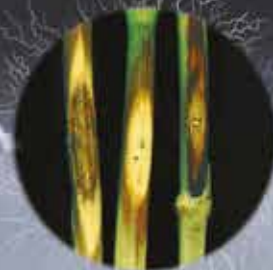

NOVÁ SILA, KTORÁ SPOĽAHLIVO
OCHRÁNI VAŠE PORASTY OBILNÍN
PRED HUBOVÝMI PATOGÉNMI

FMC

An Agricultural
Sciences Company

Rombus[®] Power

ROZŠÍRENÁ REGISTRÁCIA
- FUZARIÓZY KLASOV

- PREVENTÍVNY, KURATÍVNY AJ ERADIKATÍVNY ÚČINOK
- ŠIROKÉ FUNGICÍDNE SPEKTRUM
- TOP OCHRANA PROTI CHOROBÁM BÁZY STEBLA
- PREVENCIA A "STOP EFEKT" SPÁLENIA SPÓR MÚČNATKY
- PRIENIK AJ DO NEOŠETRENÝCH ČASTÍ RASTLINY
- SPOĽAHLIVÝ DLHODOBÝ ÚČINOK